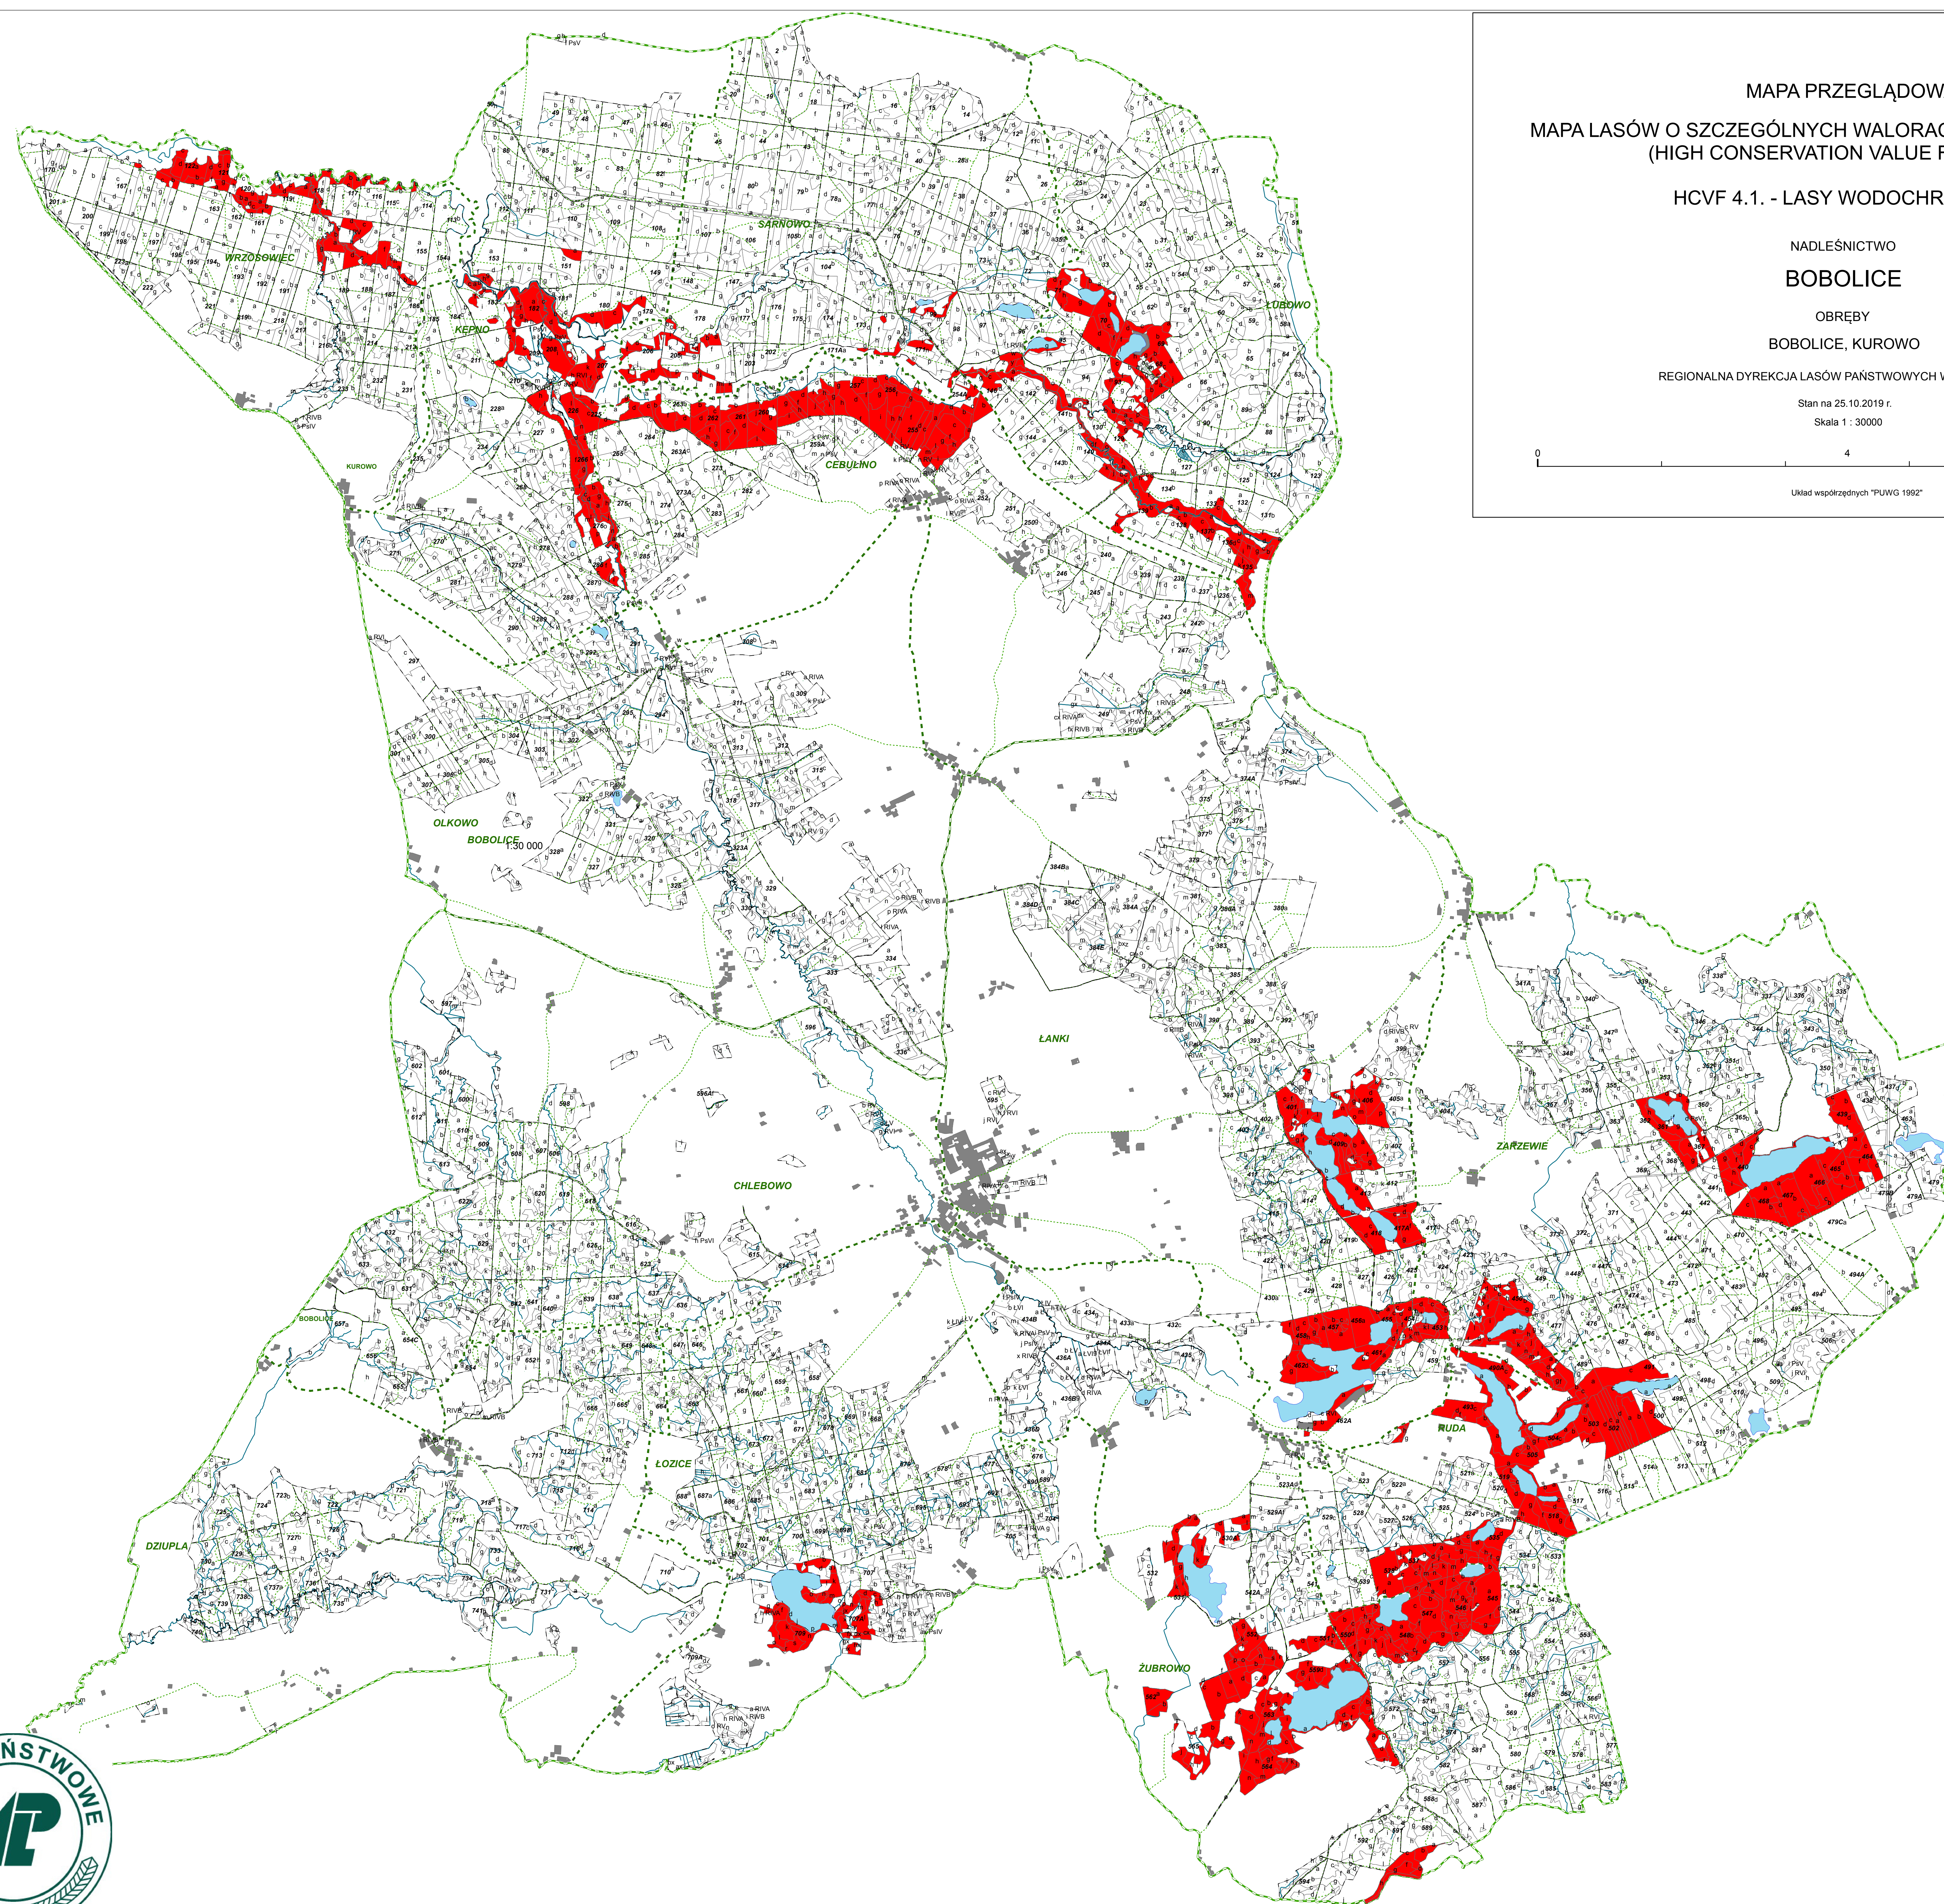

MAPA PRZEGLĄDOWA  
MAPA LASÓW O SZCZEGÓLNYCH WALORACH PRZYRODNICZYCH  
(HIGH CONSERVATION VALUE FORESTS)

HCVF 4.1. - LASY WODOCHRONNE

NADLEŚNICTWO

BOBOLICE

OBRĘBY

BOBOLICE, KUROWO

REGIONALNA DYREKCJA LASÓW PAŃSTWOWYCH W SZCZECINKU

Stan na 25.10.2019 r.

Skala 1 : 30000

Układ współrzędnych "PUWG 1992"

**Legenda**

od_pkt	drogi	wydzialenia
ow_pkt	cieki	
HCVF 4.1		
nadleśnictwo		
obręb		
leśnictwo		
oddziały		