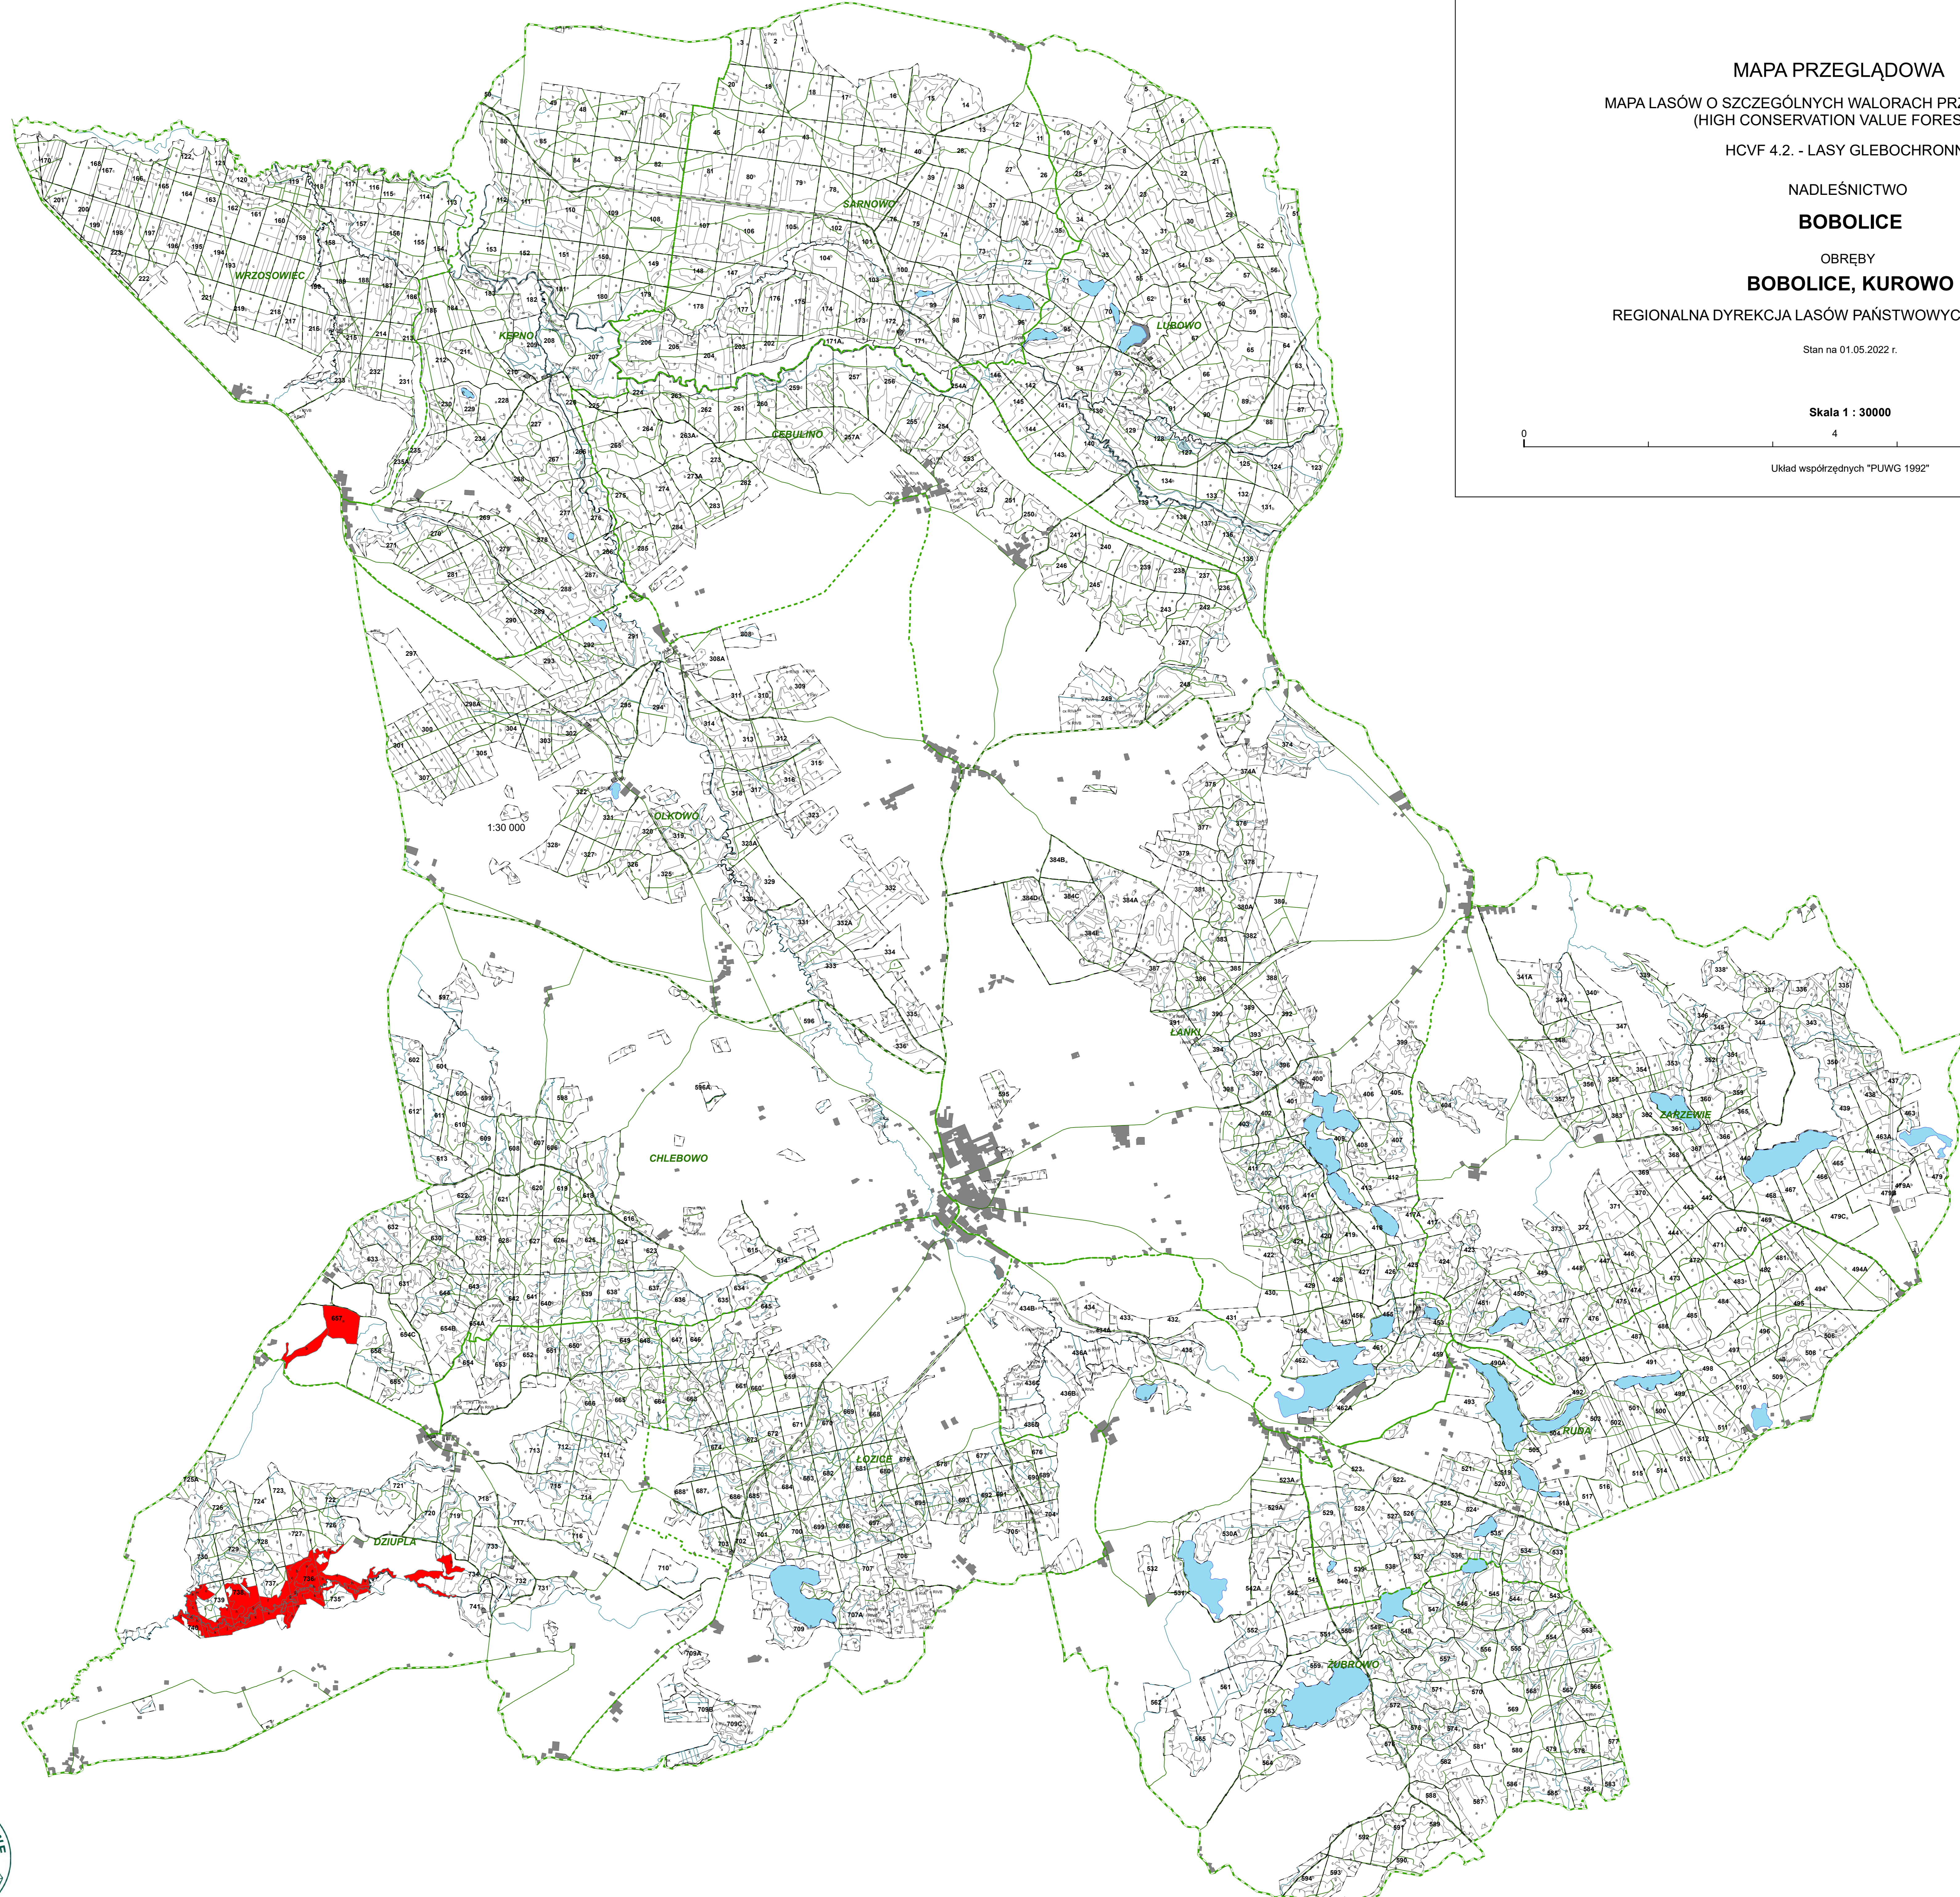

MAPA PRZEGLĄDOWA
MAPA LASÓW O SZCZEGÓLNYCH WALORACH PRZYRODNICZYCH
(HIGH CONSERVATION VALUE FORESTS)
HCVF 4.2. - LASY GLEBOCHRONNE
NADLEŚNICTWO
BOBOLICE
OBREBY
BOBOLICE, KUROWO
REGIONALNA DYREKCJA LASÓW PAŃSTWOWYCH W SZCZECINKU

Stan na 01.05.2022 r.

Skala 1 : 30000
4

Układ współrzędnych "PUWG 1992"

Legenda

- drogi
- wydzielenia
- cieki
- HCVF 4.2.
- nadleśnictwo
- obręb
- les_pol
- oddziały