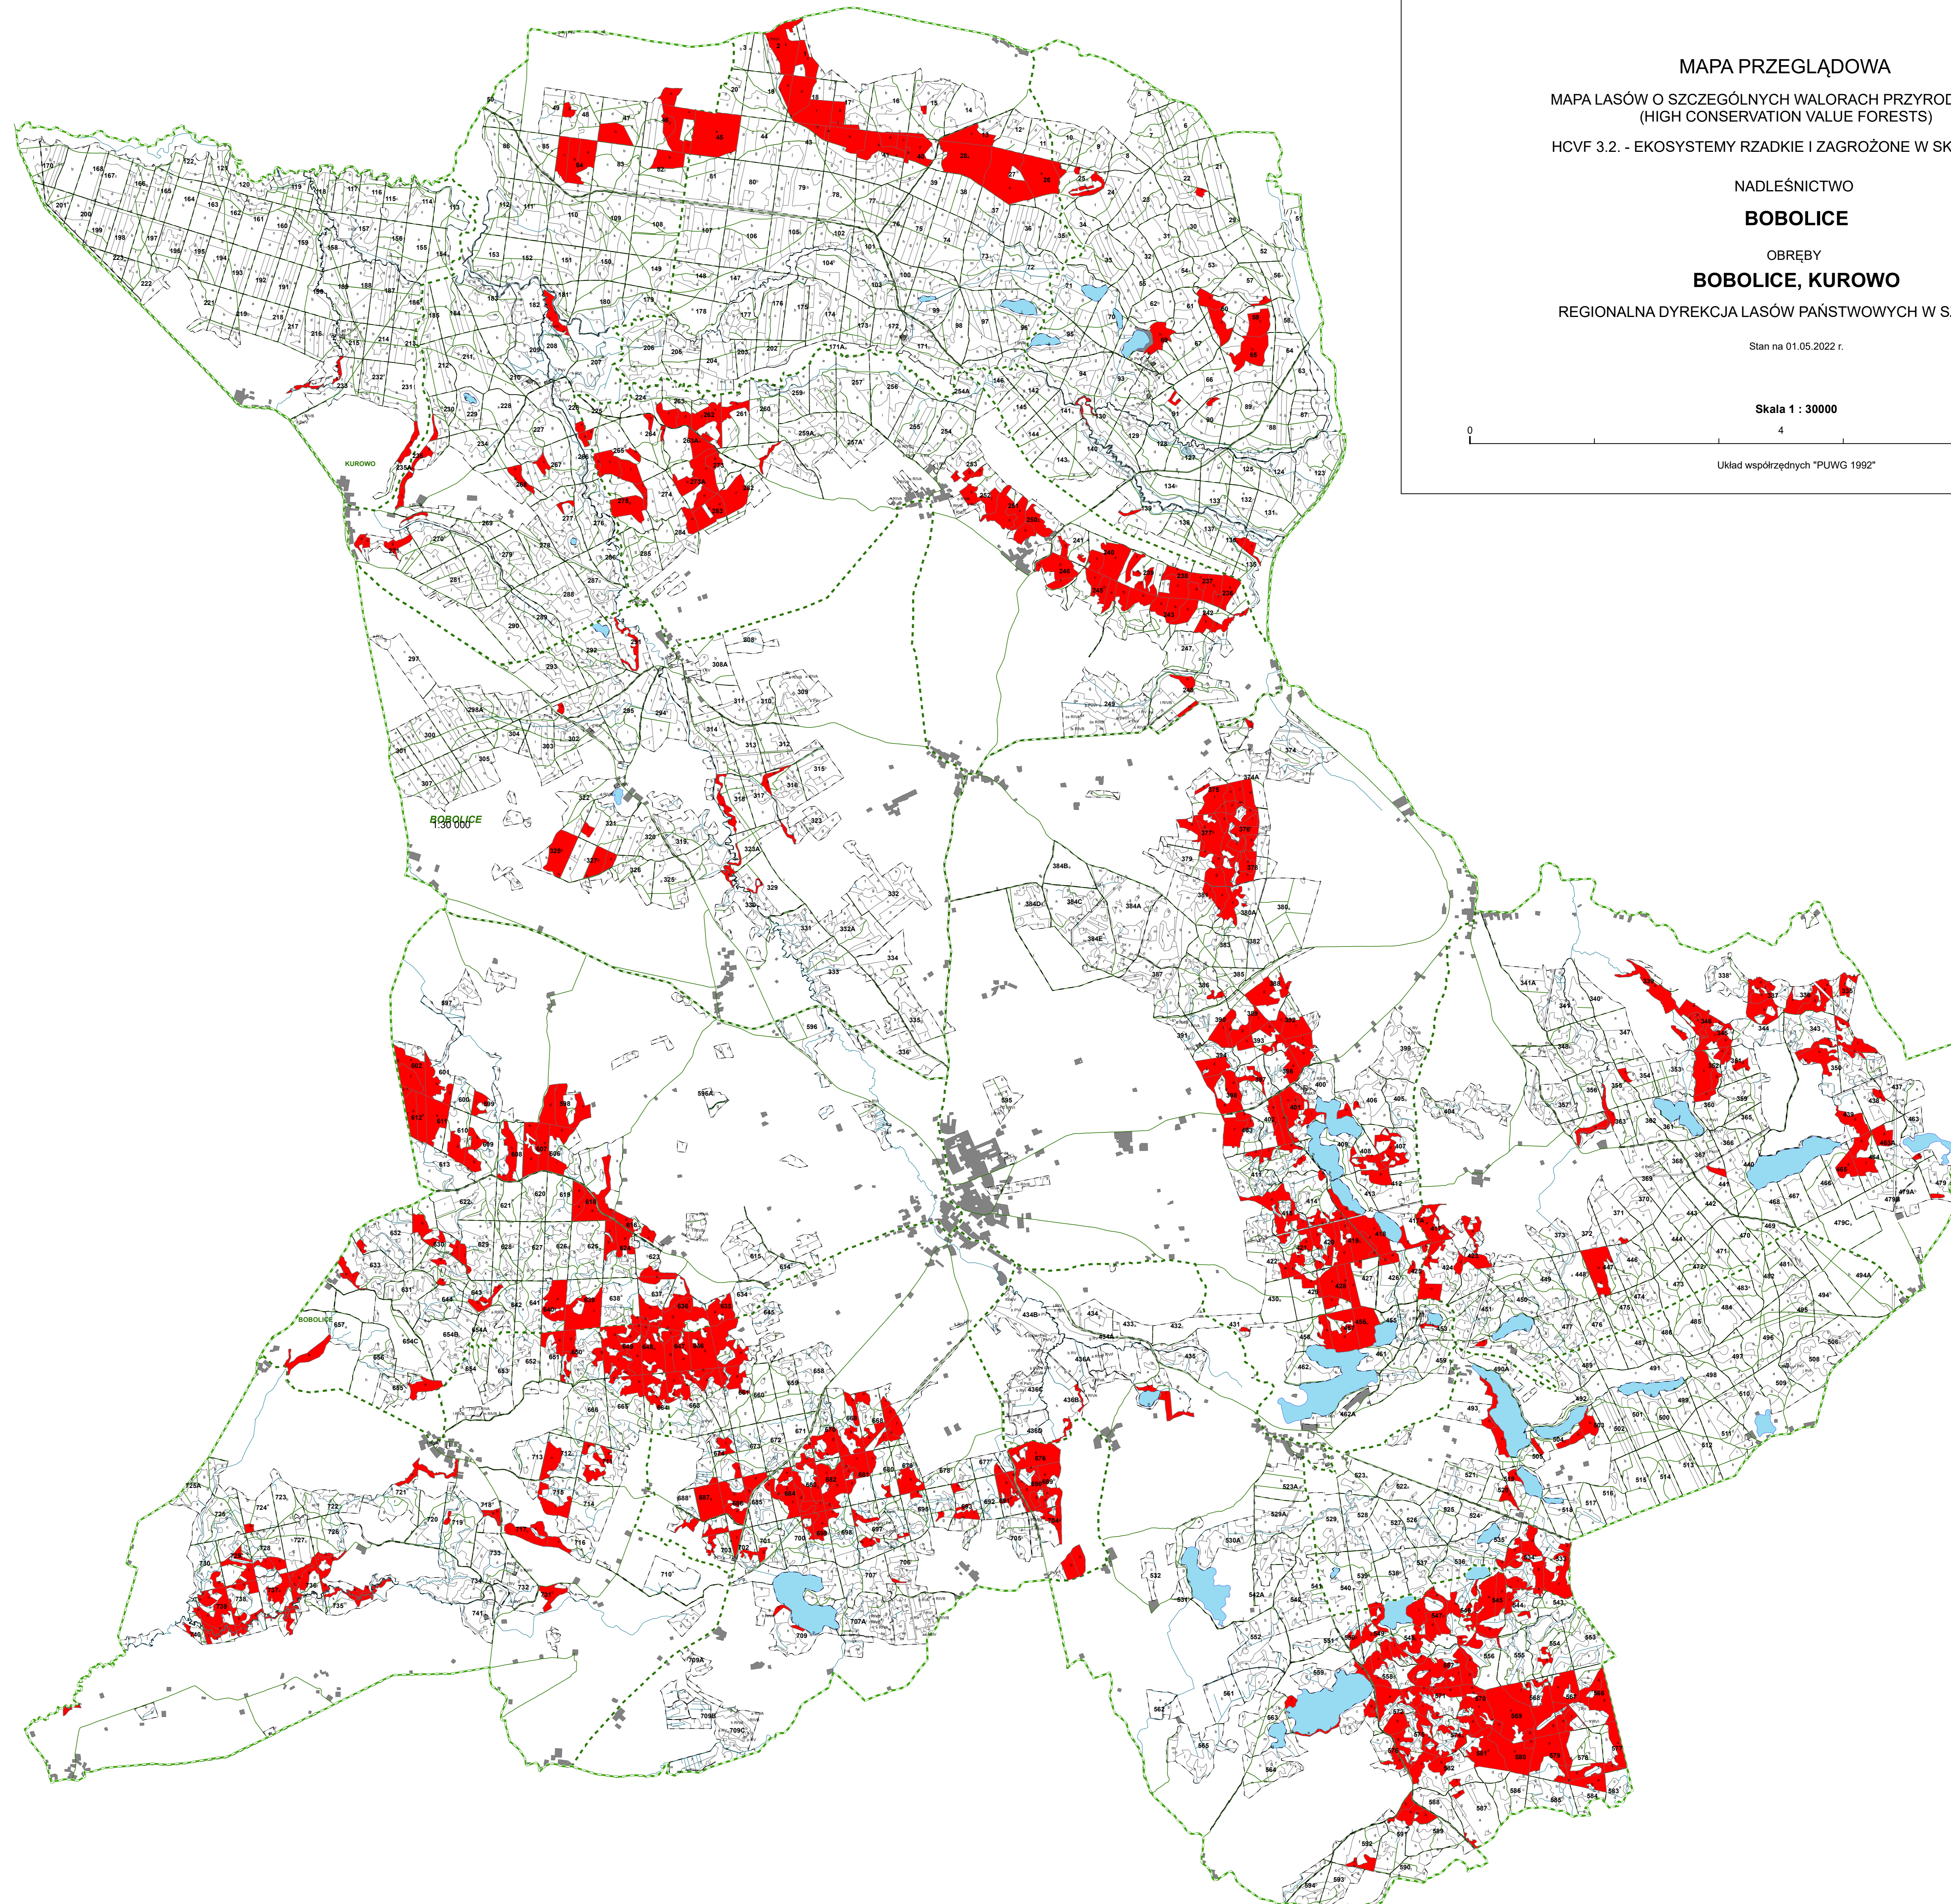

MAPA PRZEGLĄDOWA
MAPA LASÓW O SZCZEGÓLNYCH WALORACH PRZYRODNICZYCH
(HIGH CONSERVATION VALUE FORESTS)
HCVF 3.2. - EKOSYSTEMY RZADKIE I ZAGROŻONE W SKALI EUROPY

NADLEŚNICTWO
BOBOLICE
OBREBY
BOBOLICE, KUROWO
REGIONALNA DYREKCJA LASÓW PAŃSTWOWYCH W SZCZECINKU

Stan na 01.05.2022 r.

Skala 1 : 30000

Układ współrzędnych "PUWG 1992"

Legenda

- HCVF 3.2.
- nadleśnictwo
- obręb
- leśnictwo
- oddziały
- drogi
- wydzielania
- ciek