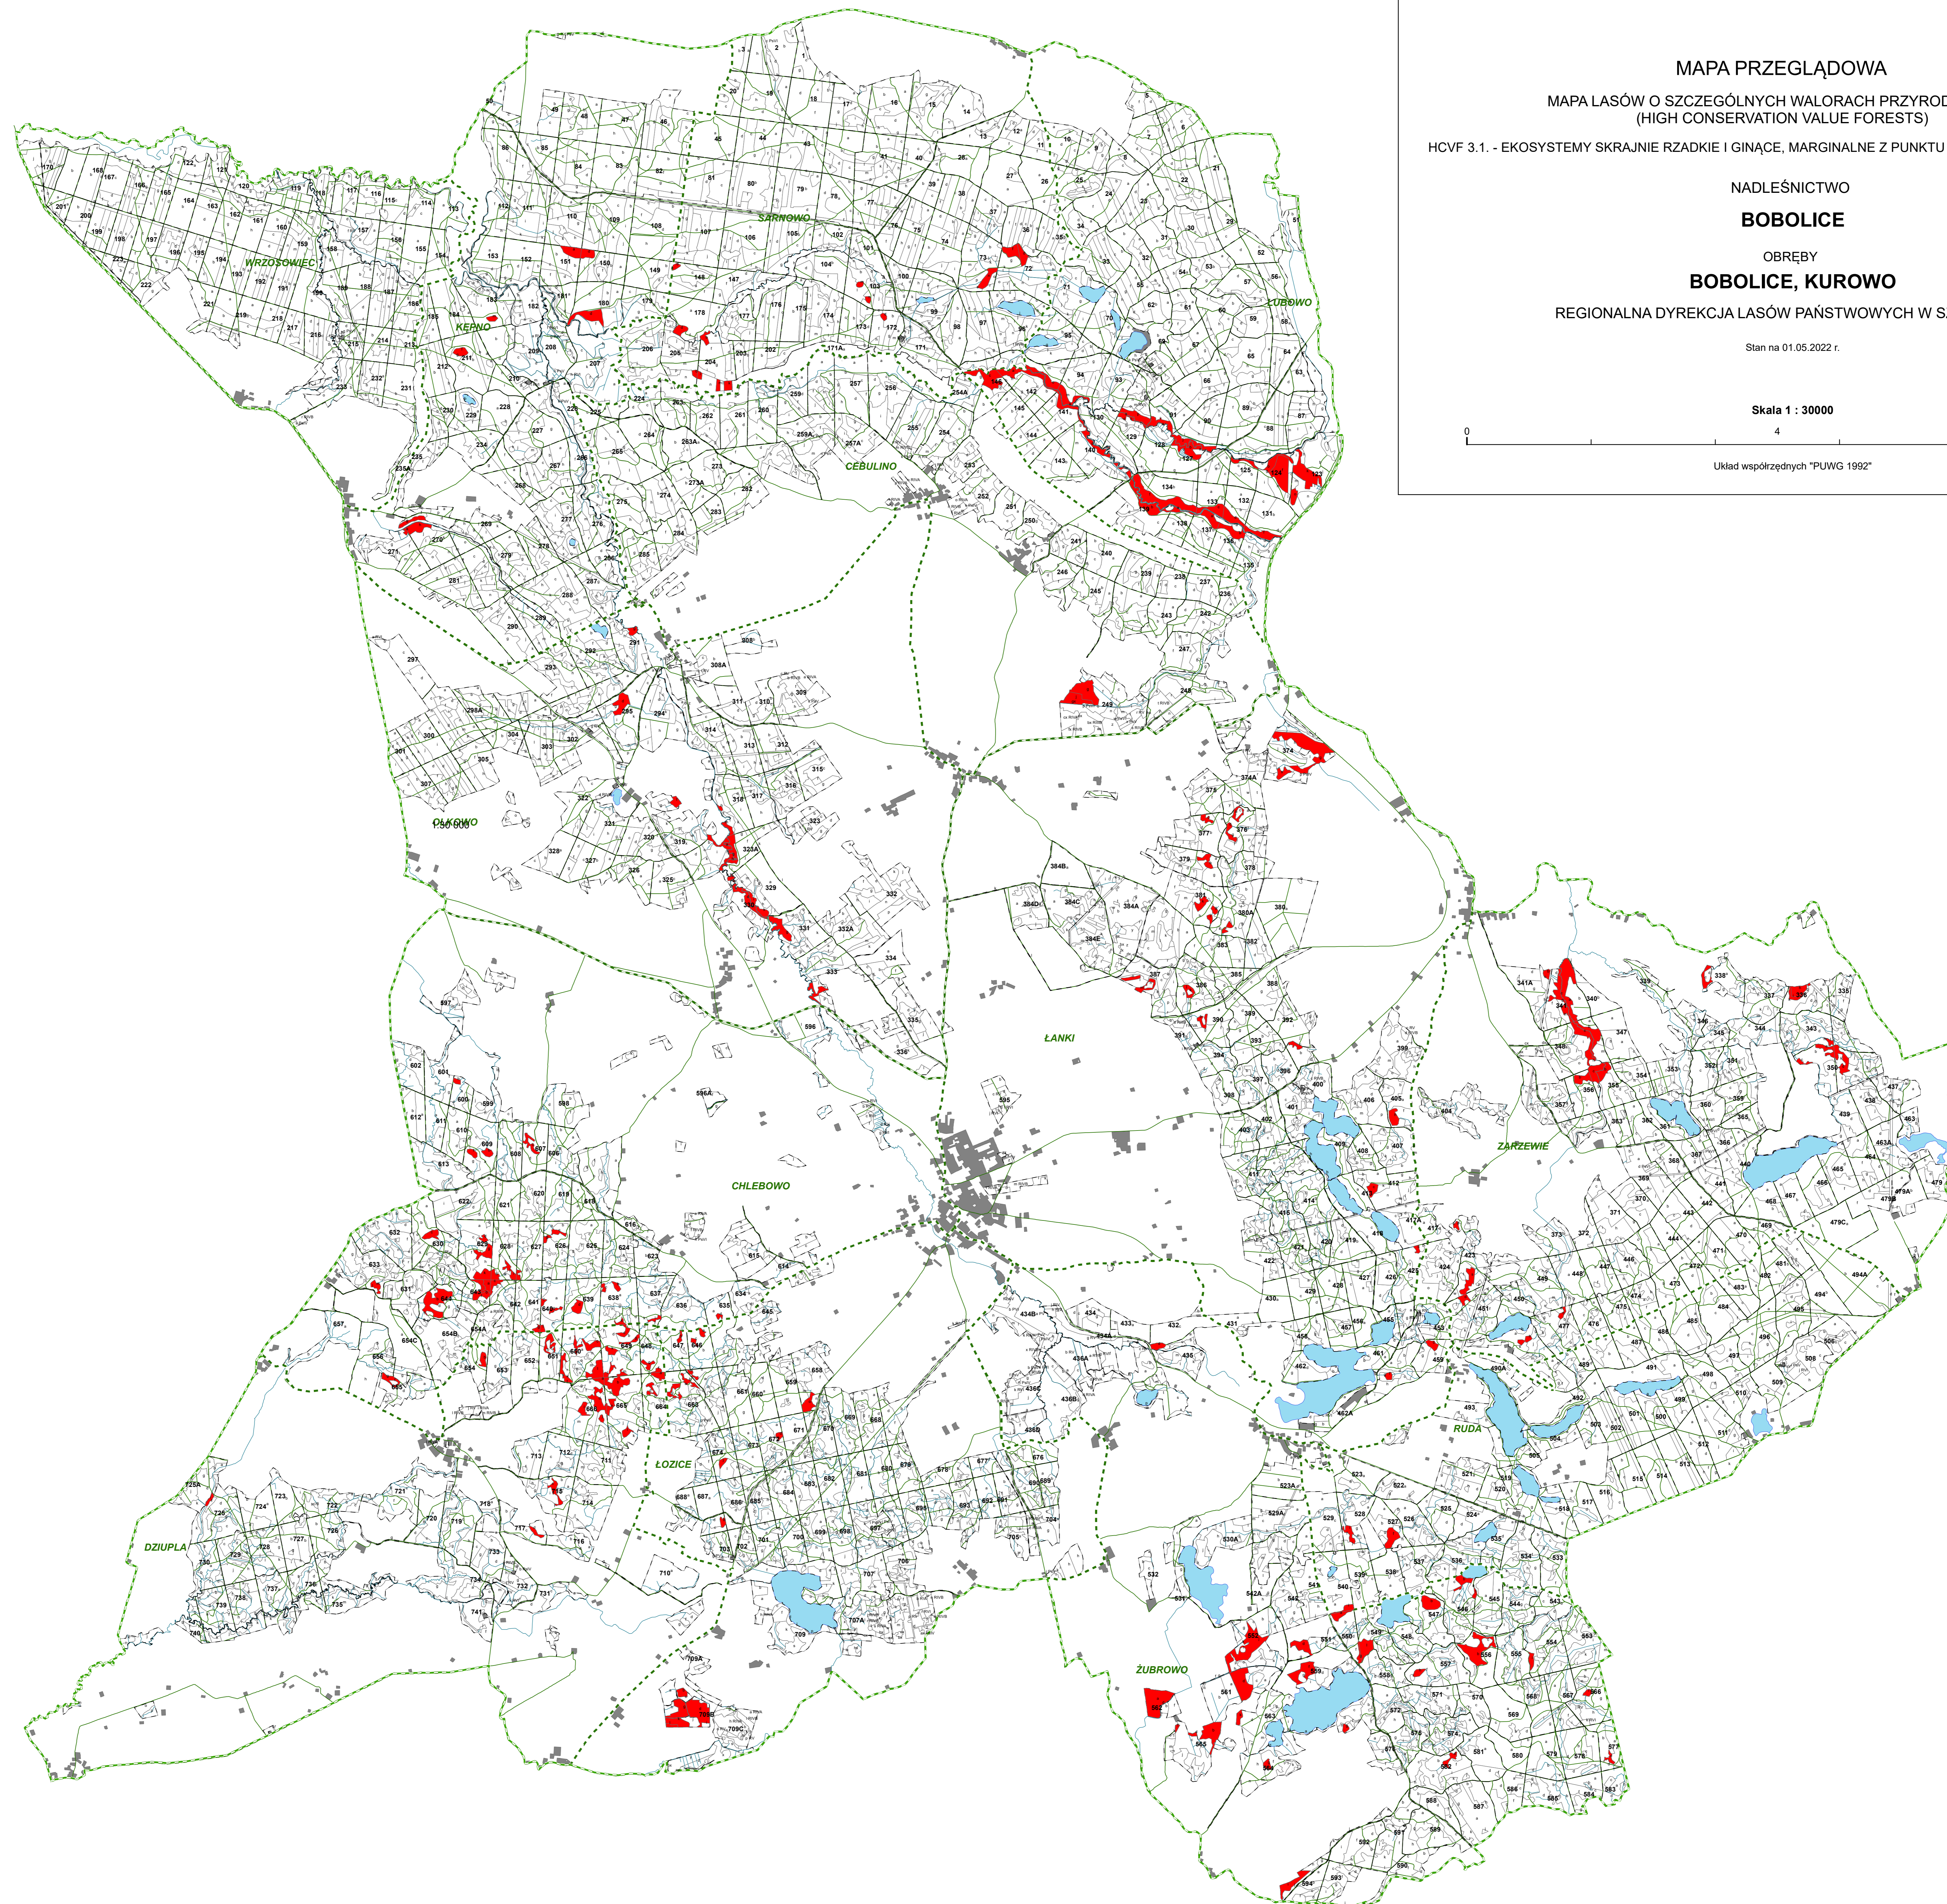

MAPA PRZEGLĄDOWA  
MAPA LASÓW O SZCZEGÓLNYCH WALORACH PRZYRODNICZYCH  
(HIGH CONSERVATION VALUE FORESTS)  
HCVF 3.1. - EKOSYSTEMY SKRAJNIE RZADKIE I GINĄCE, MARGINALNE Z PUNKTU WIDZENIA GOSPODARKI LEŚNEJ

NADLEŚNICTWO  
**BOBOLICE**

OBREBY  
**BOBOLICE, KUROWO**

REGIONALNA DYREKCJA LASÓW PAŃSTWOWYCH W SZCZECINKU

Stan na 01.05.2022 r.

Skala 1 : 30000  
4  
8Kilometry

Układ współrzędnych "PUWG 1992"

**Legenda**

- drogi
- wydzielenia
- cieki
- HCVF 3.1.
- nadleśnictwo
- obręb
- leśnictwo
- oddziały