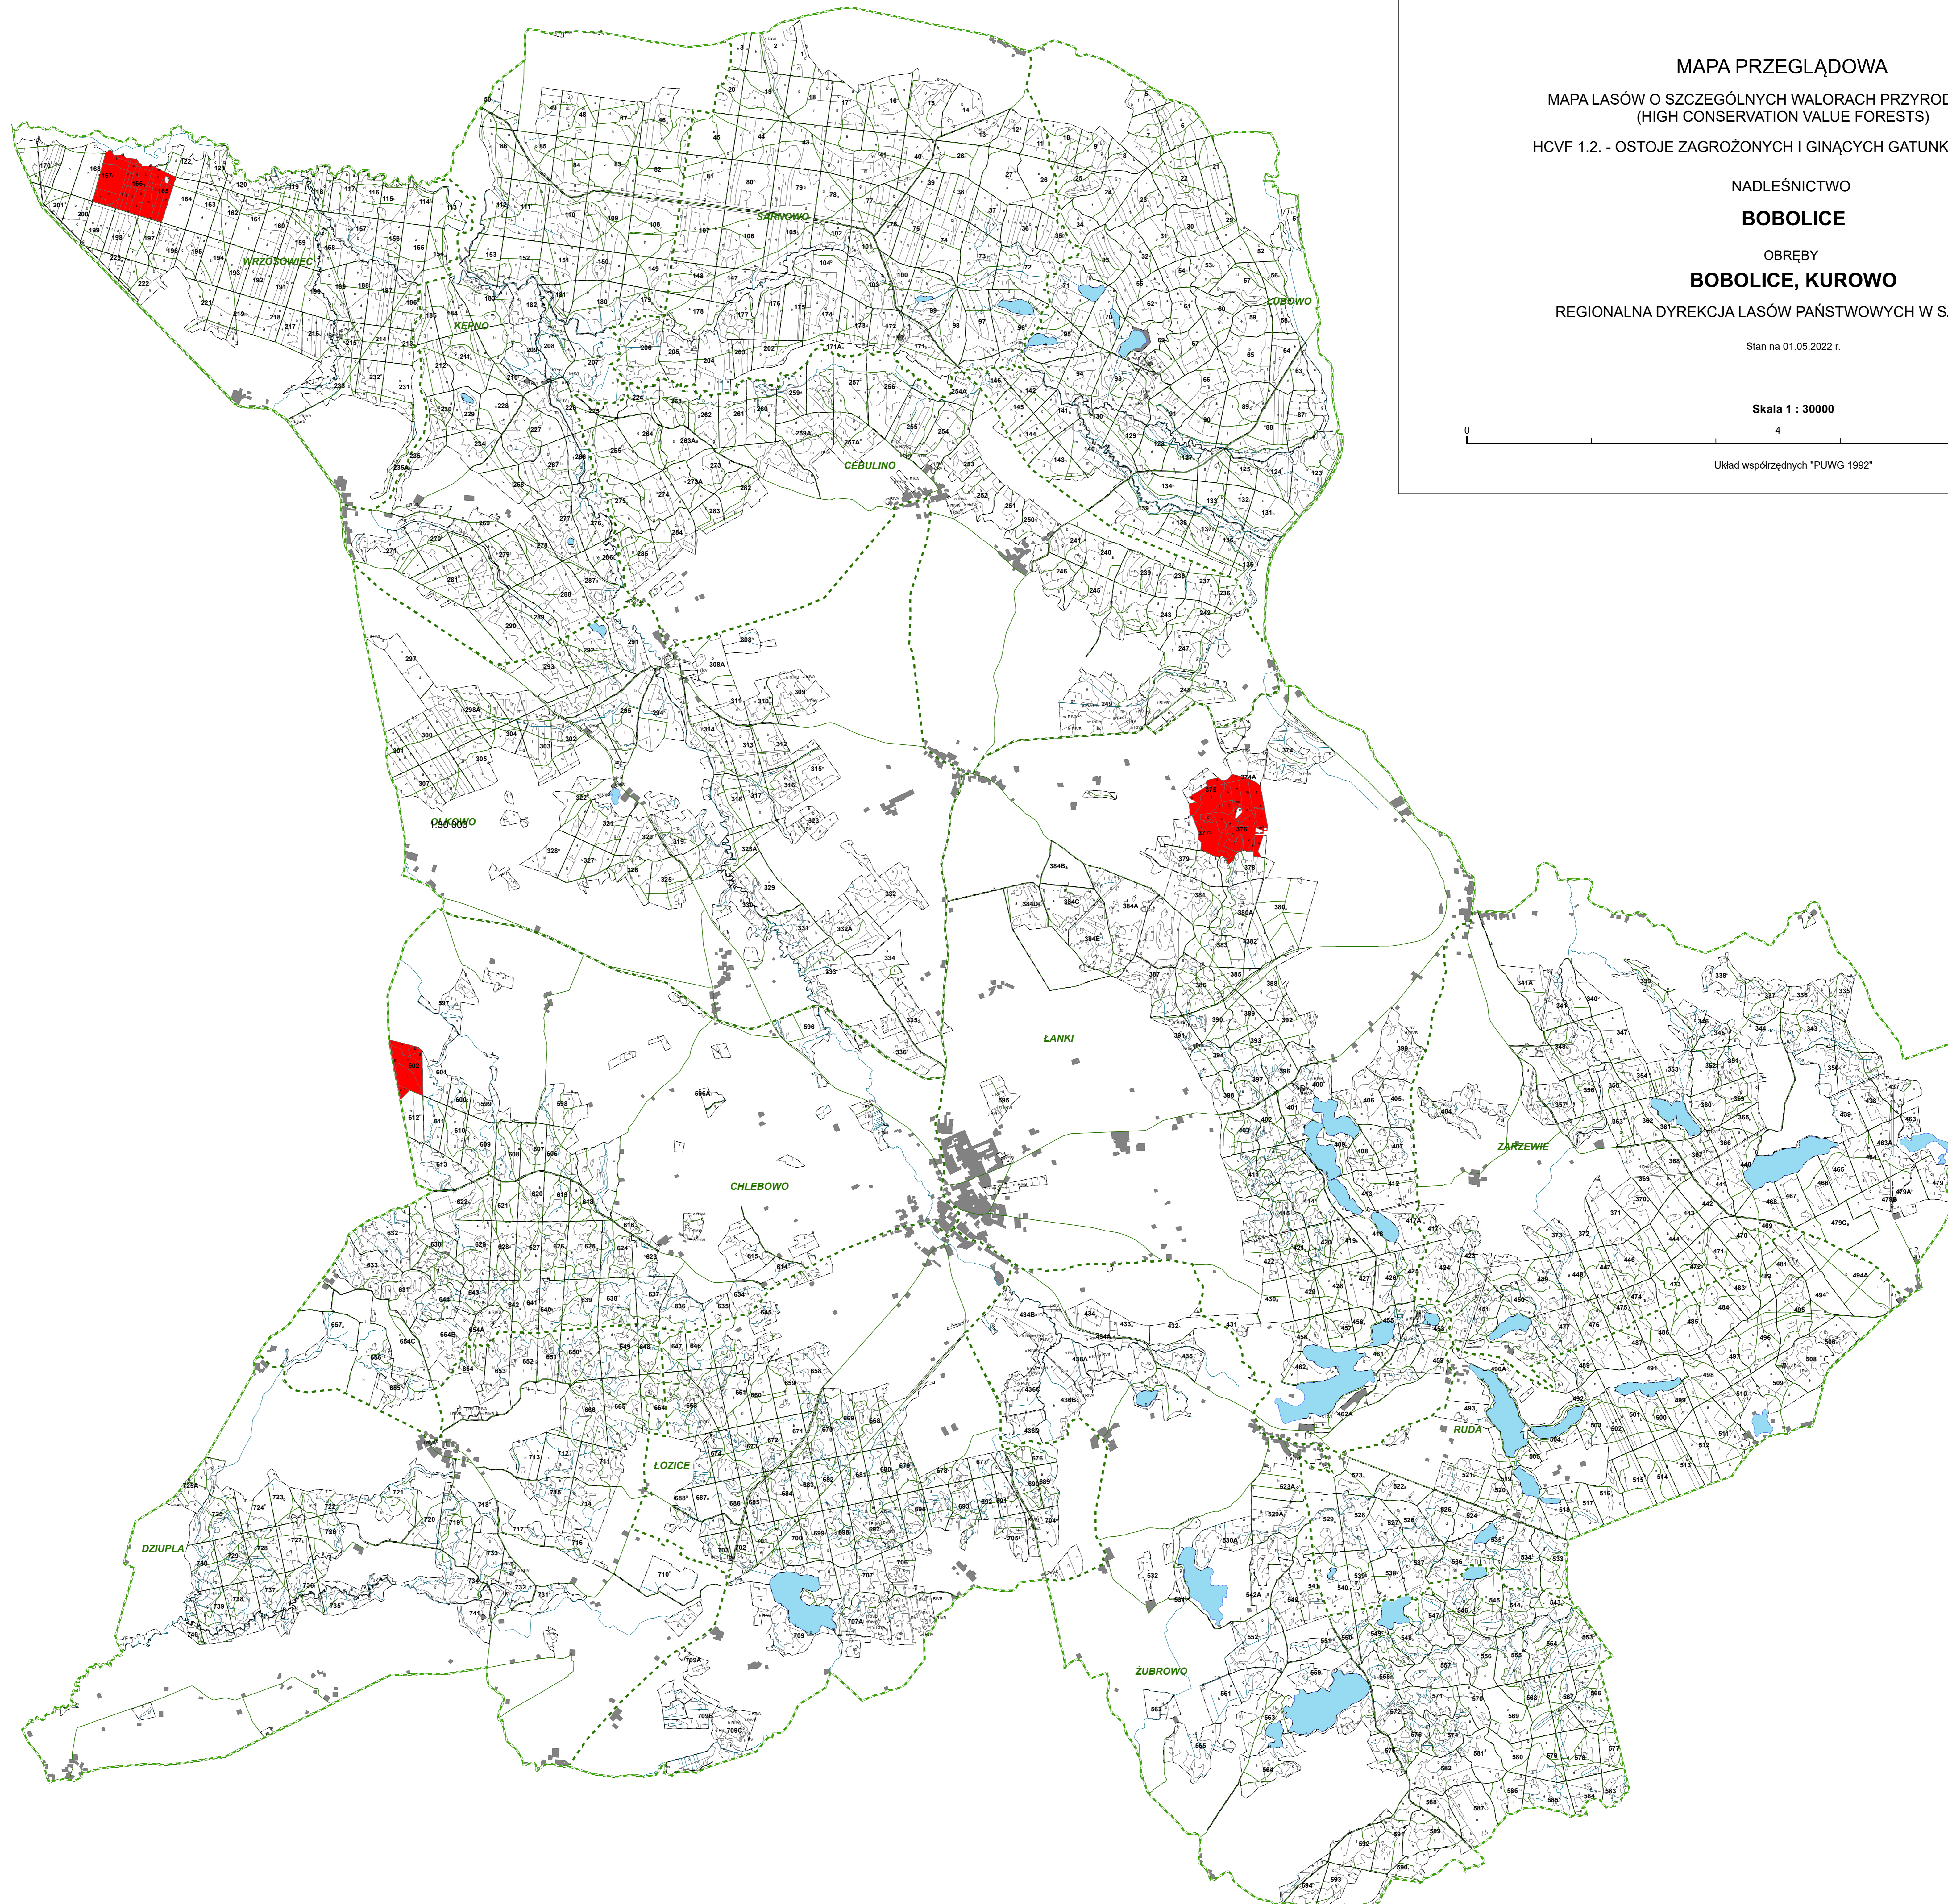

MAPA PRZEGLĄDOWA
MAPA LASÓW O SZCZEGÓLNYCH WALORACH PRZYRODNICZYCH
(HIGH CONSERVATION VALUE FORESTS)
HCVF 1.2. - OSTOJE ZAGROŻONYCH I GINĄCYCH GATUNKÓW ZWIERZĄT

NADLEŚNICTWO
BOBOLICE
OBREBY
BOBOLICE, KUROWO
REGIONALNA DYREKCJA LASÓW PAŃSTWOWYCH W SZCZECINKU

Stan na 01.05.2022 r.

Skala 1 : 30000
4

Układ współrzędnych "PUWG 1992"

Legenda

drogi wydzielania
cieki

-  HCVF 1.2.
-  nadleśnictwo
-  obręb
-  leśnictwo
-  oddziały