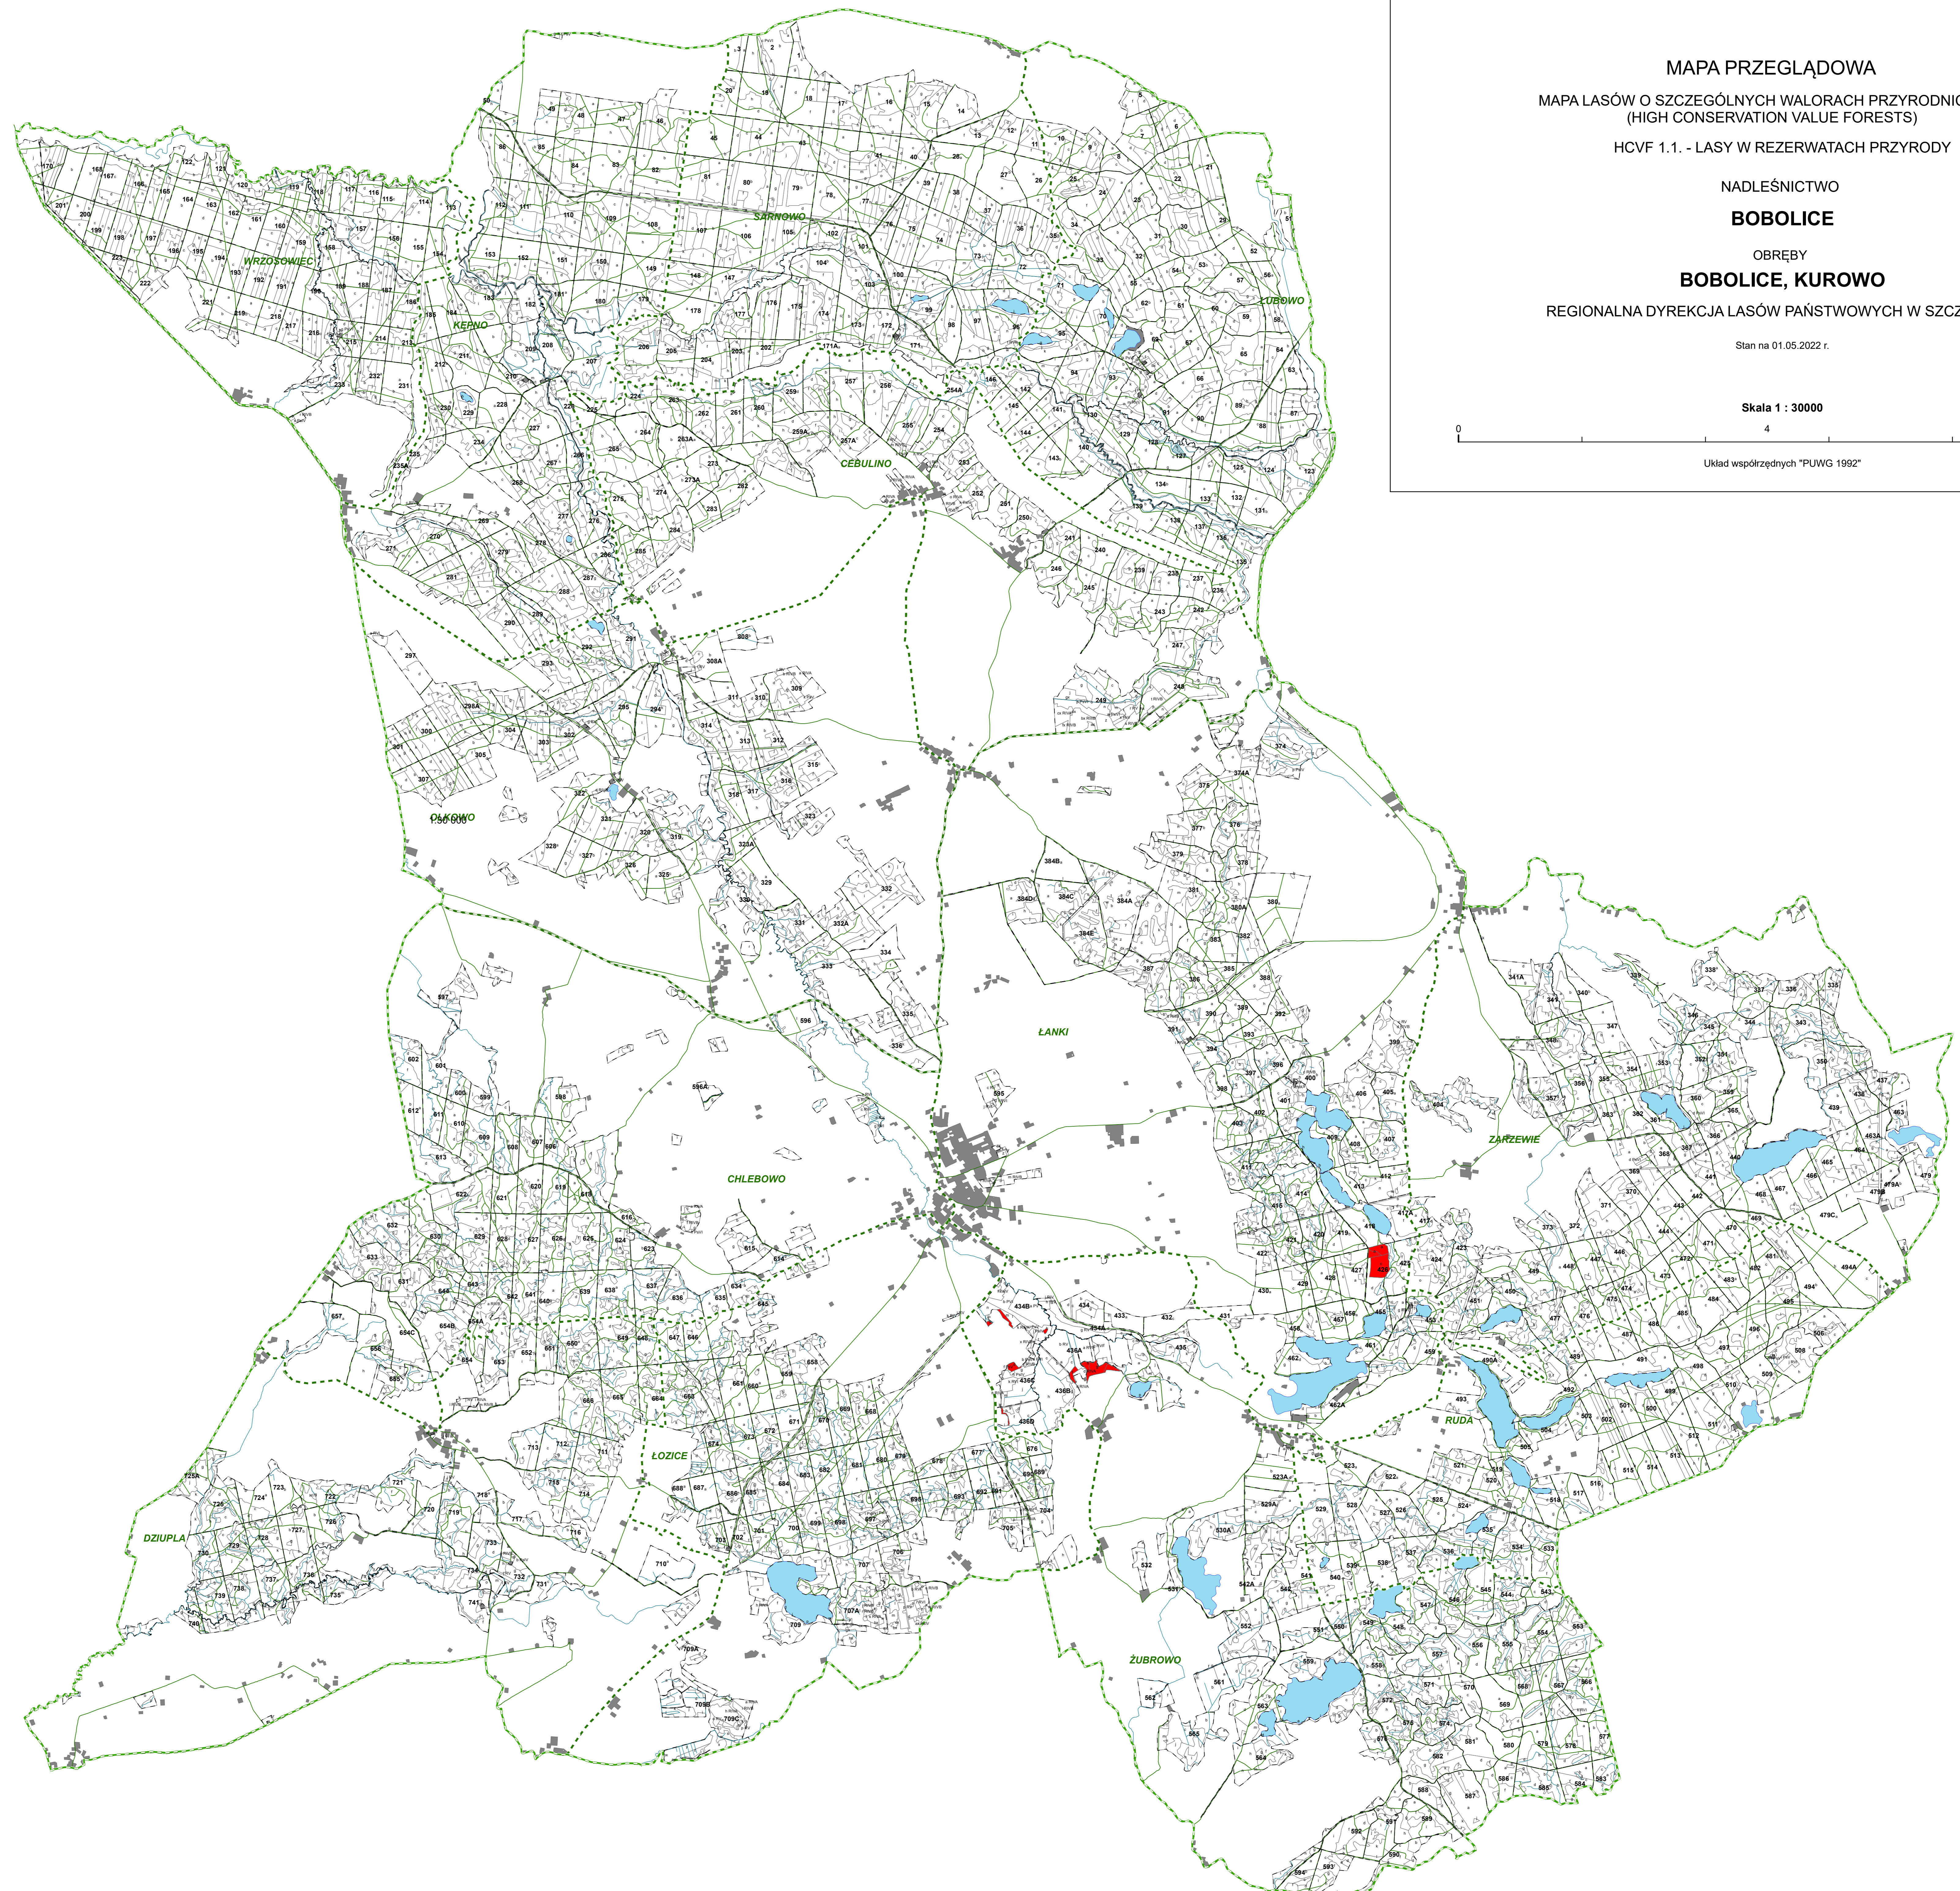

MAPA PRZEGLĄDOWA
MAPA LASÓW O SZCZEGÓLNYCH WALORACH PRZYRODNICZYCH
(HIGH CONSERVATION VALUE FORESTS)
HCVF 1.1. - LASY W REZERWATACH PRZYRODY
NADLEŚNICTWO
BOBOLICE
OBREBY
BOBOLICE, KUROWO
REGIONALNA DYREKCJA LASÓW PAŃSTWOWYCH W SZCZECINKU

Stan na 01.05.2022 r.

Skala 1 : 30000
4

0 8 Kilometry

Układ współrzędnych "PUWG 1992"

Legenda

drogi wydzielania
cieki

-  HCVF 1.1.
-  nadleśnictwo
-  obręb
-  leśnictwo
-  oddziały